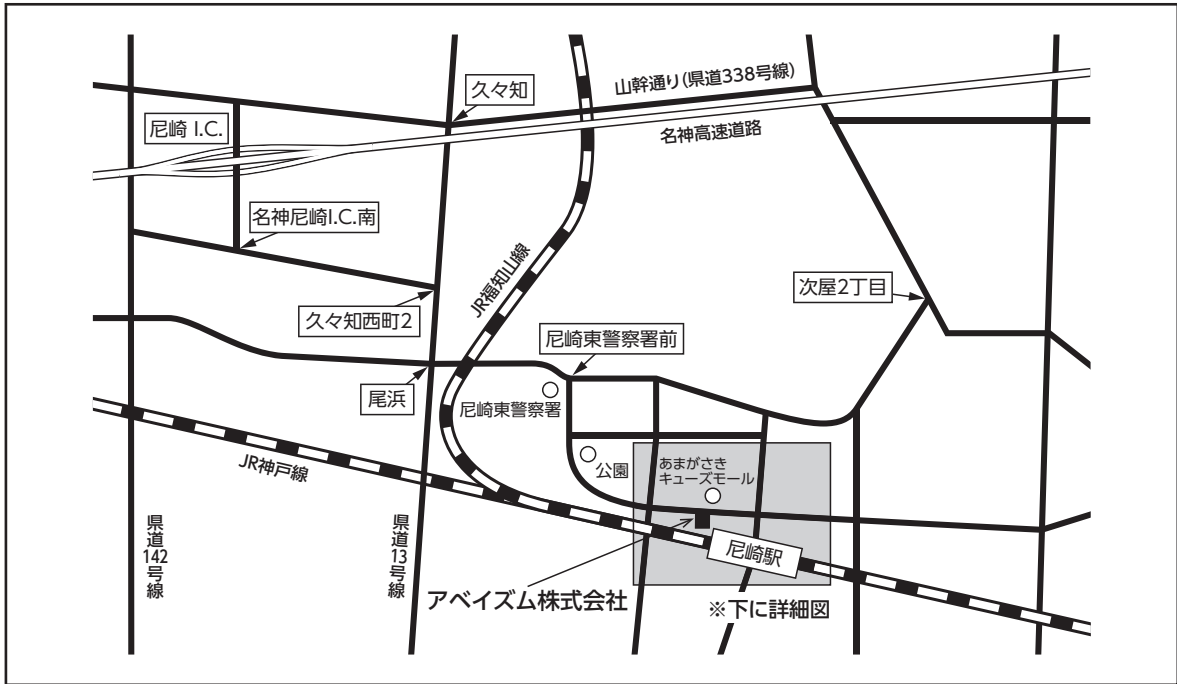

# アベイズム株式会社 大阪事業所

〒661-0976

兵庫県尼崎市潮江1-2-6 JRE尼崎フロントビル9F

TEL 06-4950-0333

<最寄り駅>

JR 尼崎駅 北口下車 徒歩3分(2F 通路)

## 概略図

## 詳細図

\*JR尼崎駅から来社の際は、北口2F通路よりJRE尼崎フロントビル2Fエントランスへ直接お越し頂けます。