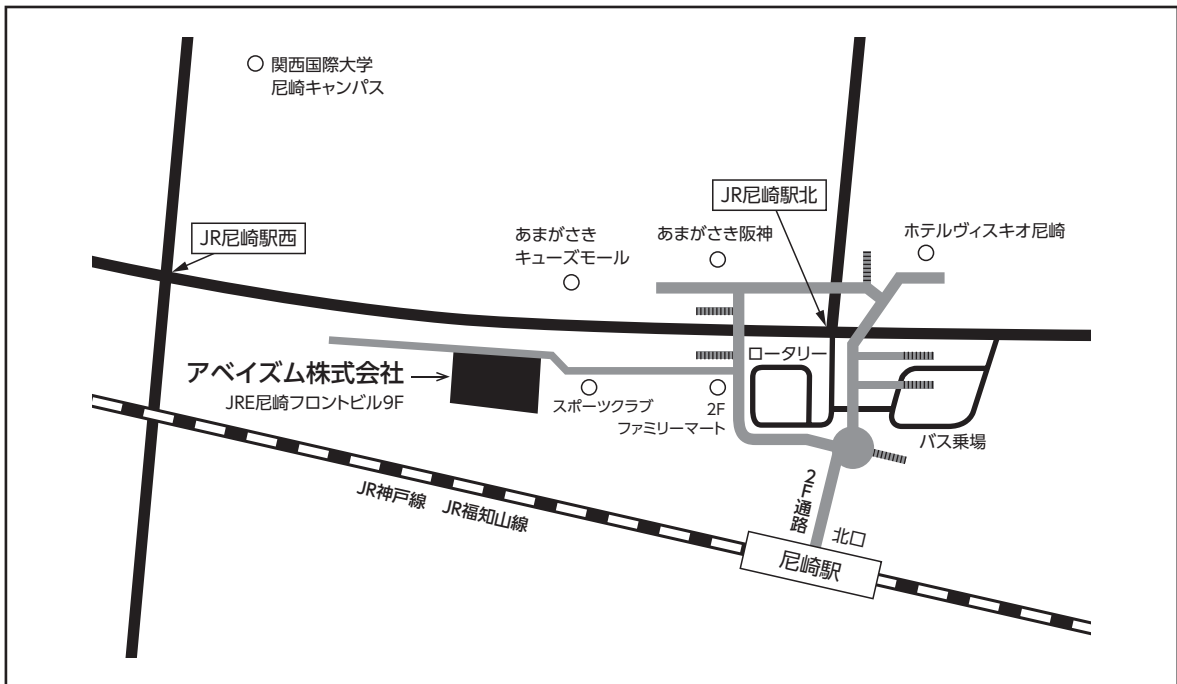

# アベイズム株式会社 大阪事業所

〒661-0976

兵庫県尼崎市潮江1-2-6 JRE尼崎フロントビル9F

TEL 06-4950-0333

<最寄り駅>

JR 尼崎駅 北口下車 徒歩3分(2F 通路)

## 概略図

## 詳細図

\*JR尼崎駅から来社の際は、北口2F通路よりJRE尼崎フロントビル2Fエントランスへ直接お越し頂けます。