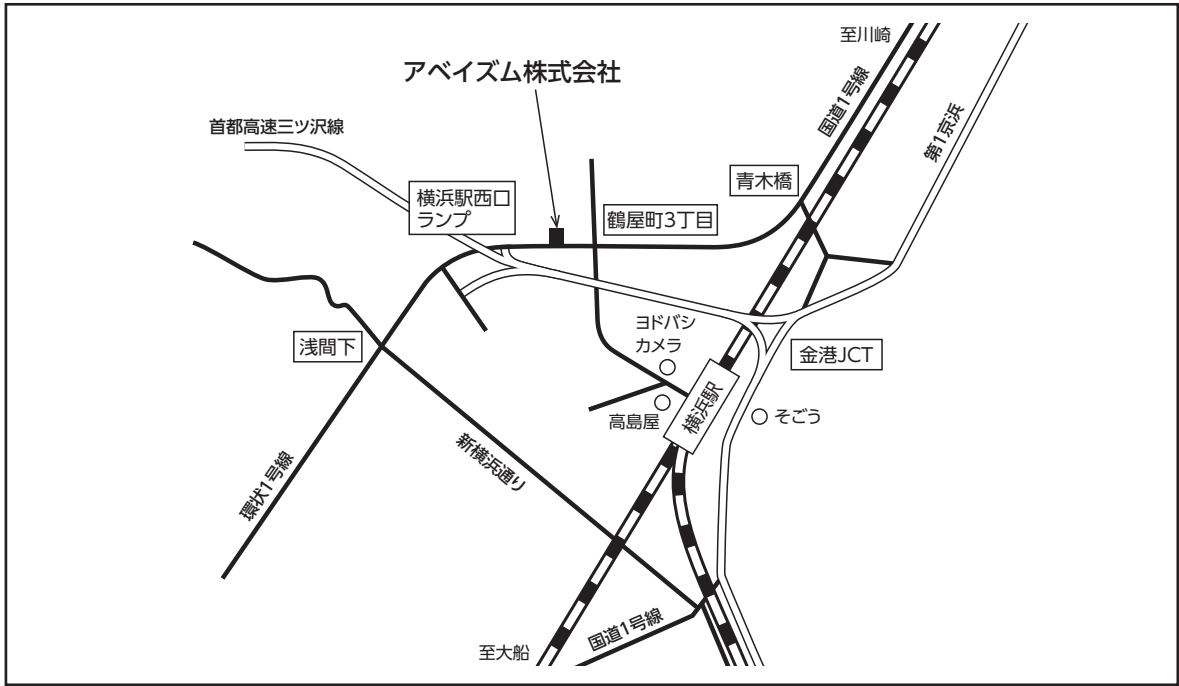

# アベイズム株式会社 横浜事業所

〒220-0003  
横浜市西区楠町9-1  
TEL 045-314-1301

<最寄り駅>  
JR/東急東横線/京浜急行線/相鉄線/市営地下鉄線  
横浜駅西口下車 徒歩10分  
(JOINUS(ジョイナス)B1地下街 南12番出口より徒歩4分)

概略図

詳細図